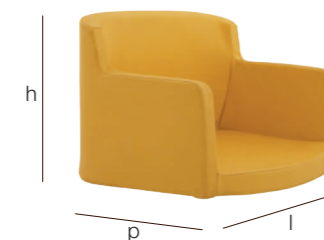

Collezione di poltroncine dal design innovativo per ambienti polifunzionali e sale destinate a convegni o riunioni di lavoro. All'interno di strutture alberghiere come complementi d'arredo e comode sedute per ristoranti.

PAPRIKA è realizzata con un poliuretano flessibile e ignifugo secondo le seguenti normative: Classe 11M Italia, CRIB 5 UK, M4 Francia, 117 USA.

Poltrona / Armchair
Cod. 1A0531201

Pieghevole / Collapsible
Cod. 1A0541201

h= 70,5 cm.
p= 45 cm.
l= 60 cm.

Girevole / Revolving Seat
Cod. 1A0551201

h= 42,2 cm.
p= 51,1 cm.
l= 60 cm.

Collection of chairs with an innovative design, suitable for multi-function settings destined for conventions or work meetings, as well as for hotel furnishings and comfortable seats for restaurants.